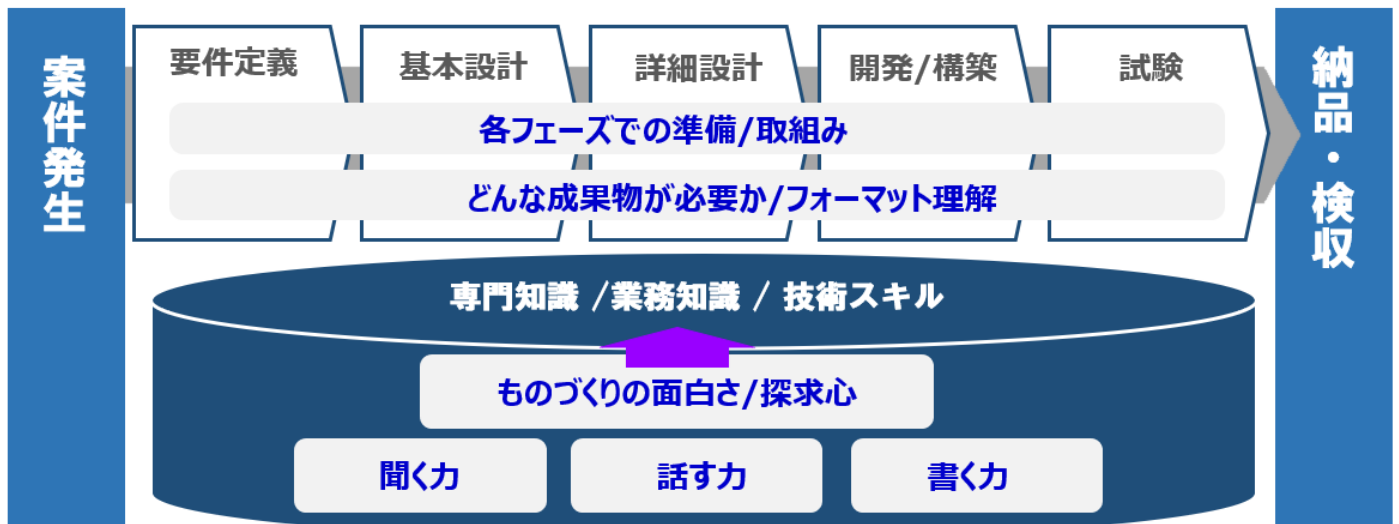

研修コンセプトⅡ -エンジニアスキル向上-

研修を通して、現場力を磨く取り組みを実施しています。配属先で必要となる書類、レポートを作成する能力、日々発生する課題に対する相談・連絡・報告の能力、問題が発生した時の原因解明の手順とエスカレーションタイミングを疑似的体験を含め高めていきます。