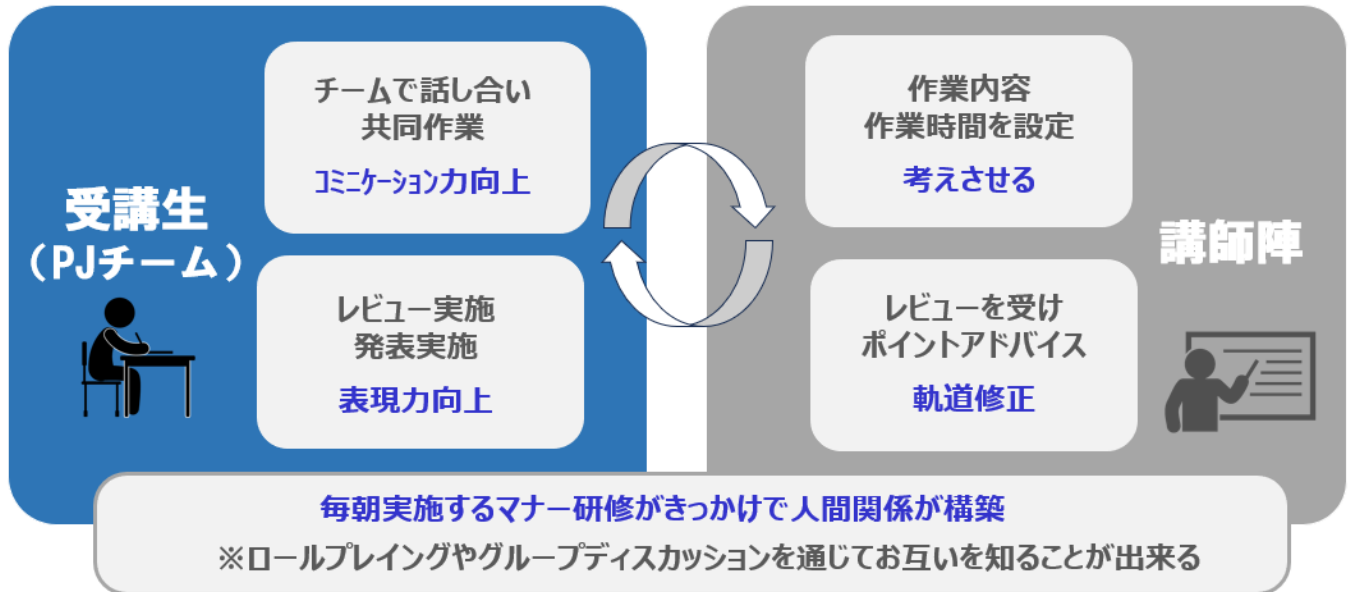

※振込手数料は御社にてご負担ください。領収書は電子発行とさせていただきます。

■お問い合わせ先

株式会社エヌステージ

〒108-0075 東京都港区港南1-7-18 A-PLACE品川東 本館4階
担当: 久野 r-kyuno@ndics.co.jp

研修コンセプトⅠ -体験型学習-

開発エンジニア研修、インフラエンジニア研修で実施タイミングや内容は異なりますが、チーム分けを行い、開発プロジェクトやサーバー構築プロジェクトなど、グループで課題に取り組み、チーム内や他グループとの意見交換、共同作業、講師陣へのレビューなど、体験型の学習を取り入れています。